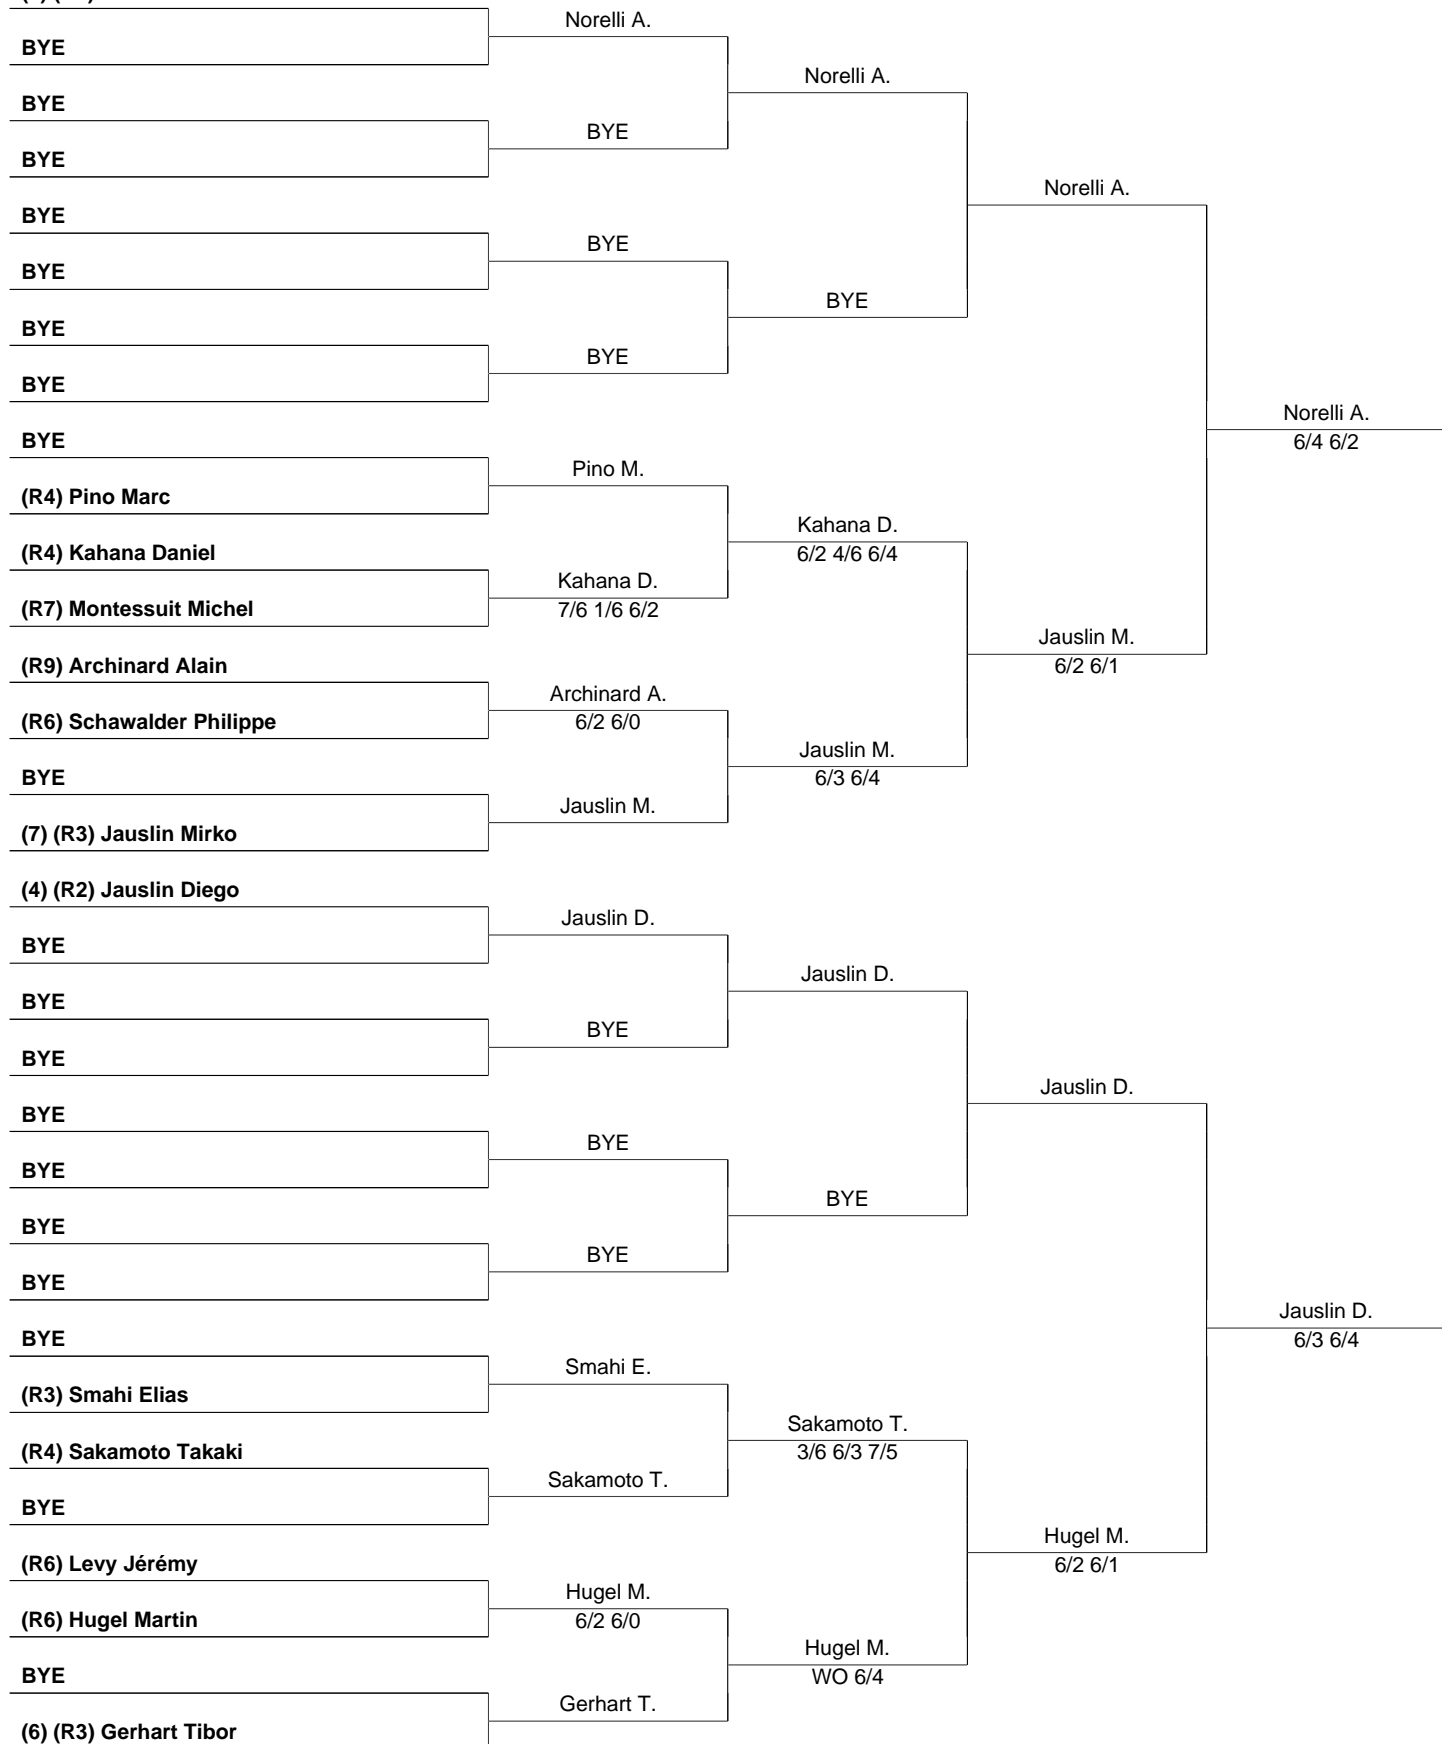

GENERALI TROPHY TC Carouge (73245), MS R1/ R9 (Tableau principal)

26 Septembre 2010

TC Carouge

(1) (R1) Norelli Alessandro

GENERALI TROPHY TC Carouge (73245), MS R1/ R9 (Tableau principal)

26 Septembre 2010

TC Carouge

(5) (R2) Berney François