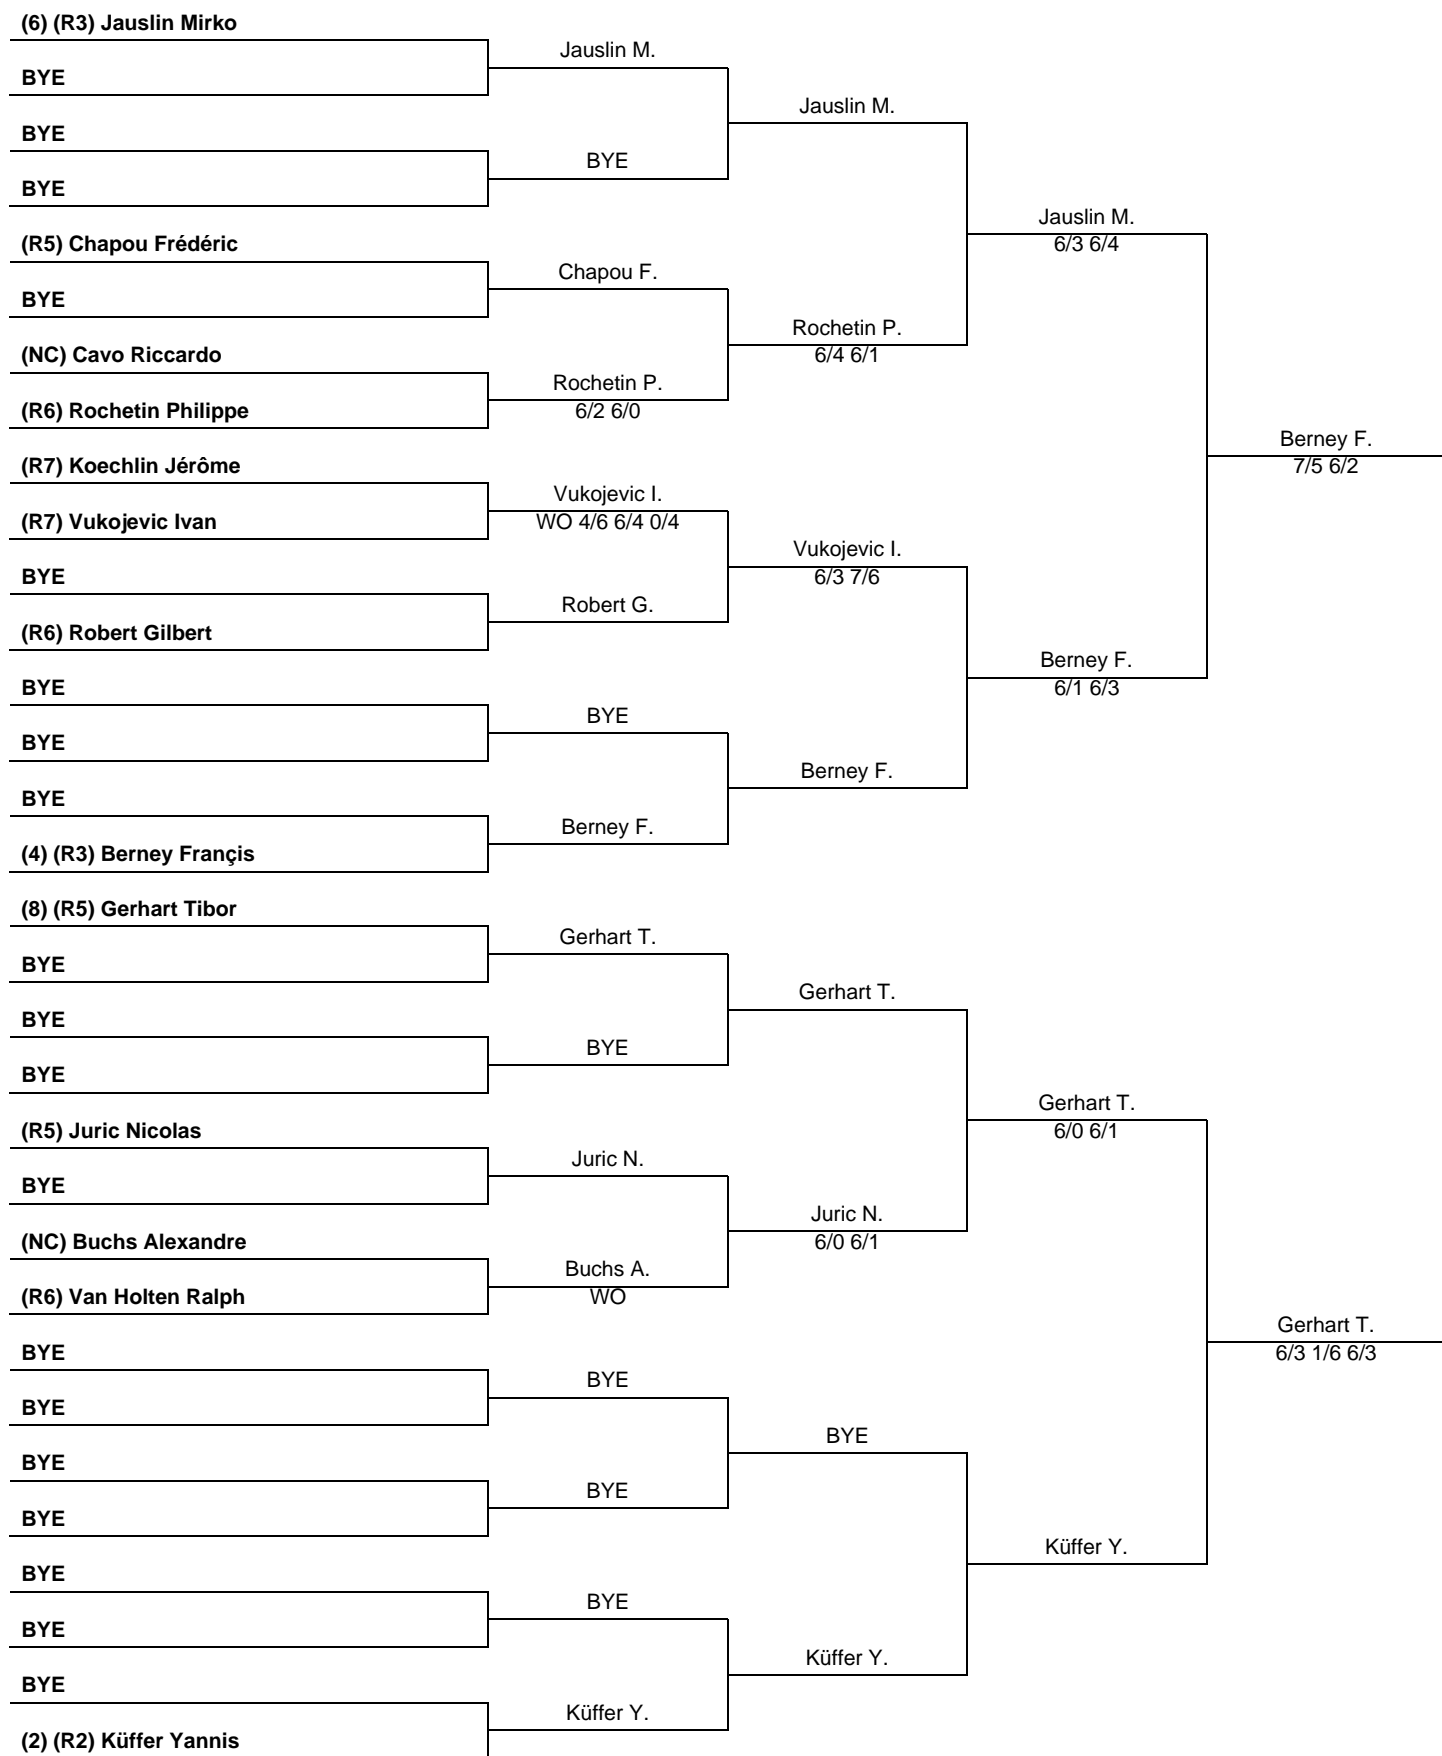

Club Champion Trophy TC Carouge (69412), MS R1/R9 (Principal)

9 Septembre 2009

TC Carouge

Club Champion Trophy TC Carouge (69412), MS R1/R9 (Principal)

9 Septembre 2009

TC Carouge

**Club Champion Trophy TC Carouge (69412),
MS R1/R9 (Principal)**

TC Carouge

9 Septembre 2009