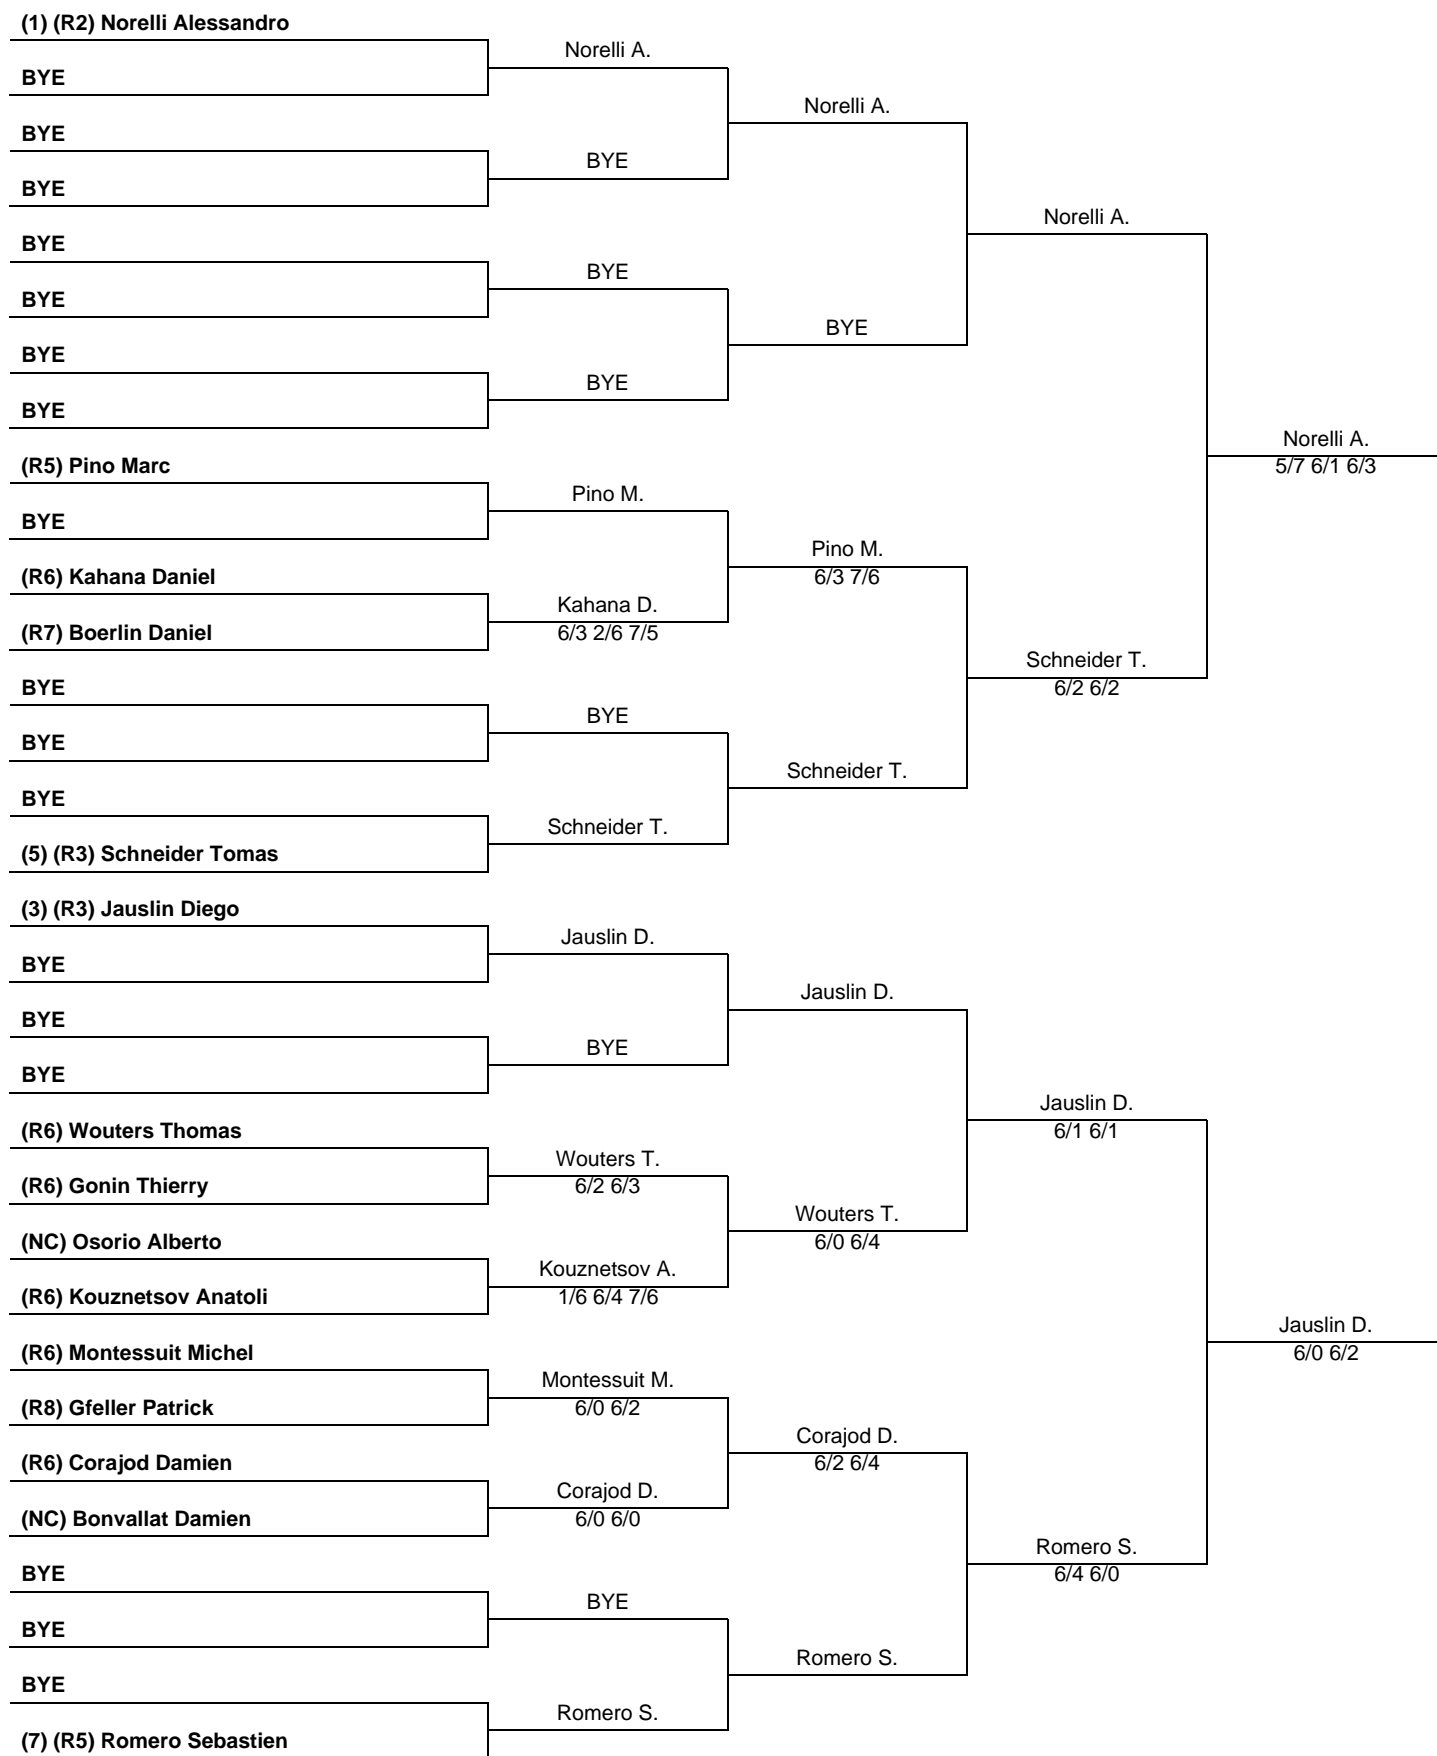

Club Champion Trophy TC Carouge (69412), MS R1/R9 (Principal)

9 Septembre 2009

TC Carouge

Club Champion Trophy TC Carouge (69412), MS R1/R9 (Principal)

9 Septembre 2009

TC Carouge

**Club Champion Trophy TC Carouge (69412),
MS R1/R9 (Principal)**

TC Carouge

9 Septembre 2009